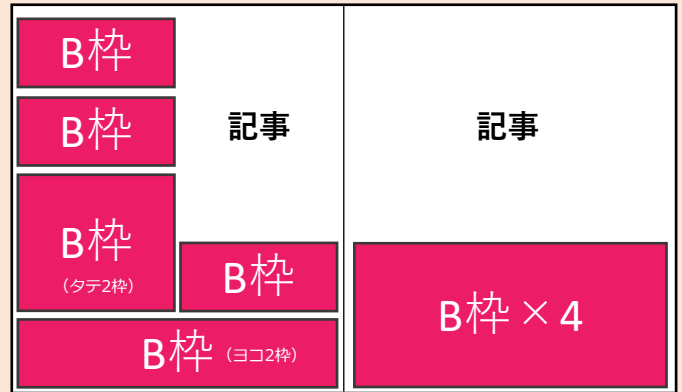

## 広告サイズ・掲載料

※掲載面の指定は別途掲載料の20%を申し受けます。

表紙

裏表紙

広告サイズ	掲載料
<b>B枠</b> タテ：68mm×ヨコ：127mm ■ 広告制作料：3,000円（税込3,300円）	40,000円（税込44,000円）
<b>B枠×2</b> タテ：68mm×ヨコ：259mm ※ヨコ2枠使用 タテ：141mm×ヨコ：127mm ※タテ2枠使用 ■ 広告制作料：6,000円（税込6,600円）	70,000円（税込77,000円）
<b>B枠×4</b> タテ：141mm×ヨコ：259mm ■ 広告制作料：12,000円（税込13,200円）	140,000円（税込154,000円）
<b>表紙下</b> タテ：108mm×ヨコ：259mm ■ 広告制作料：10,000円（税込11,000円）	150,000円（税込165,000円）
<b>A枠</b> タテ：360mm×ヨコ：251mm ■ 広告制作料：20,000円（税込22,000円）	300,000円（税込330,000円）