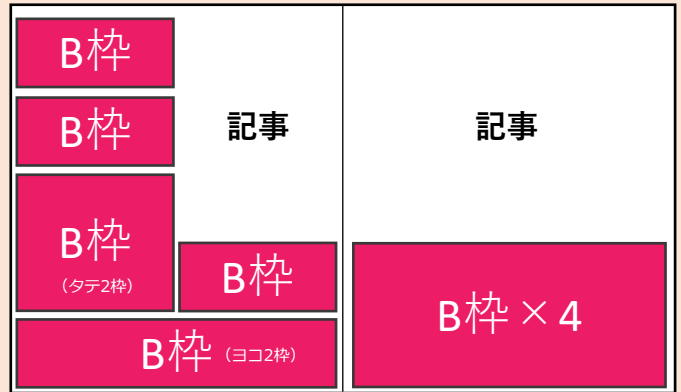

～すてきな人に、街に、くらしに会える～

広告サイズ・掲載料

※掲載面の指定は別途掲載料の20%を申し受けます。

表紙

裏表紙

広告サイズ	掲載料
B枠 タテ：68mm×ヨコ：127mm ■広告制作料：3,000円（税込3,300円）	40,000円（税込44,000円）
B枠×2 タテ：68mm×ヨコ：259mm ※ヨコ2枠使用 タテ：141mm×ヨコ：127mm ※タテ2枠使用 ■広告制作料：6,000円（税込6,600円）	70,000円（税込77,000円）
B枠×4 タテ：141mm×ヨコ：259mm ■広告制作料：12,000円（税込13,200円）	140,000円（税込154,000円）
表紙下 タテ：108mm×ヨコ：259mm ■広告制作料：10,000円（税込11,000円）	150,000円（税込165,000円）
A枠 タテ：360mm×ヨコ：251mm ■広告制作料：20,000円（税込22,000円）	300,000円（税込330,000円）