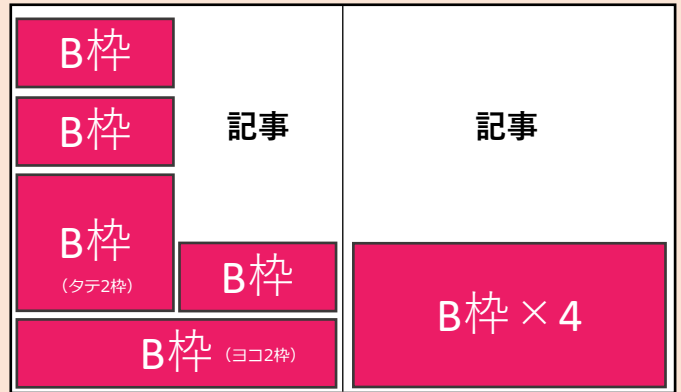

## 広告サイズ・掲載料

※掲載面の指定は別途掲載料の20%を申し受けます。

表紙

裏表紙

広告サイズ	掲載料
<b>B枠</b> タテ：68mm×ヨコ：127mm ■広告制作料：3,000円（税込3,300円）	40,000円（税込44,000円）
<b>B枠×2</b> タテ：68mm×ヨコ：259mm ※ヨコ2枠使用 タテ：141mm×ヨコ：127mm ※タテ2枠使用 ■広告制作料：6,000円（税込6,600円）	70,000円（税込77,000円）
<b>B枠×4</b> タテ：141mm×ヨコ：259mm ■広告制作料：12,000円（税込13,200円）	140,000円（税込154,000円）
<b>表紙下</b> タテ：108mm×ヨコ：259mm ■広告制作料：10,000円（税込11,000円）	150,000円（税込165,000円）
<b>A枠</b> タテ：360mm×ヨコ：251mm ■広告制作料：20,000円（税込22,000円）	300,000円（税込330,000円）