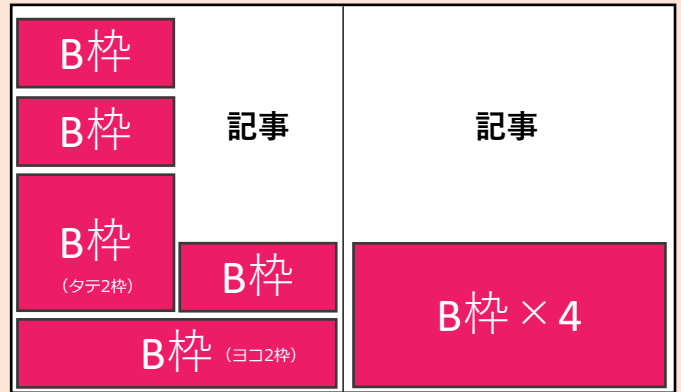

## 広告サイズ・掲載料

※掲載面の指定は別途掲載料の20%を申し受けます。

表紙

裏表紙

広告サイズ	掲載料
<b>B枠</b> タテ：68mm×ヨコ：127mm ■広告制作料：3,000円（税込3,300円）	40,000円（税込44,000円）
<b>B枠×2</b> タテ：68mm×ヨコ：259mm ※ヨコ2枠使用 タテ：141mm×ヨコ：127mm ※タテ2枠使用 ■広告制作料：6,000円（税込6,600円）	70,000円（税込77,000円）
<b>B枠×4</b> タテ：141mm×ヨコ：259mm ■広告制作料：12,000円（税込13,200円）	140,000円（税込154,000円）
<b>表紙下</b> タテ：108mm×ヨコ：259mm ■広告制作料：10,000円（税込11,000円）	150,000円（税込165,000円）
<b>A枠</b> タテ：360mm×ヨコ：251mm ■広告制作料：20,000円（税込22,000円）	300,000円（税込330,000円）