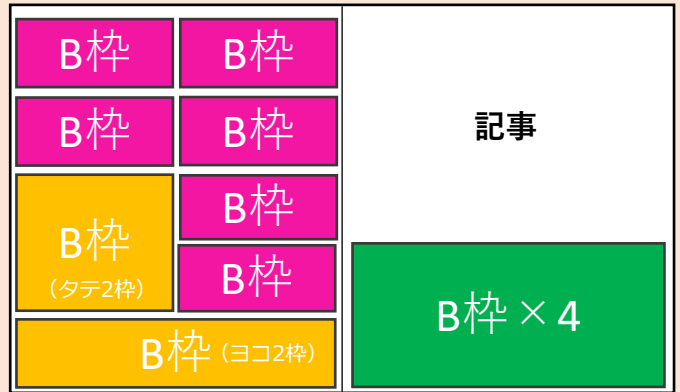

～すてきな人に、街に、くらしに会える～

広告サイズ・掲載料

※掲載面の指定は別途掲載料の20%を申し受けます。

表紙

裏表紙

広告サイズ	掲載料
B枠 タテ：68mm×ヨコ：127mm ■広告制作料：5,000円（税込5,500円）	50,000円（税込55,000円）
B枠×2 タテ：68mm×ヨコ：259mm ※ヨコ2枠使用 タテ：141mm×ヨコ：127mm ※タテ2枠使用 ■広告制作料：9,000円（税込9,900円）	80,000円（税込88,000円）
B枠×4 タテ：141mm×ヨコ：259mm ■広告制作料：15,000円（税込16,500円）	150,000円（税込165,000円）
表紙下 タテ：108mm×ヨコ：259mm ■広告制作料：14,000円（税込15,400円）	160,000円（税込176,000円）
A枠 タテ：360mm×ヨコ：251mm ■広告制作料：30,000円（税込33,000円）	300,000円（税込330,000円）