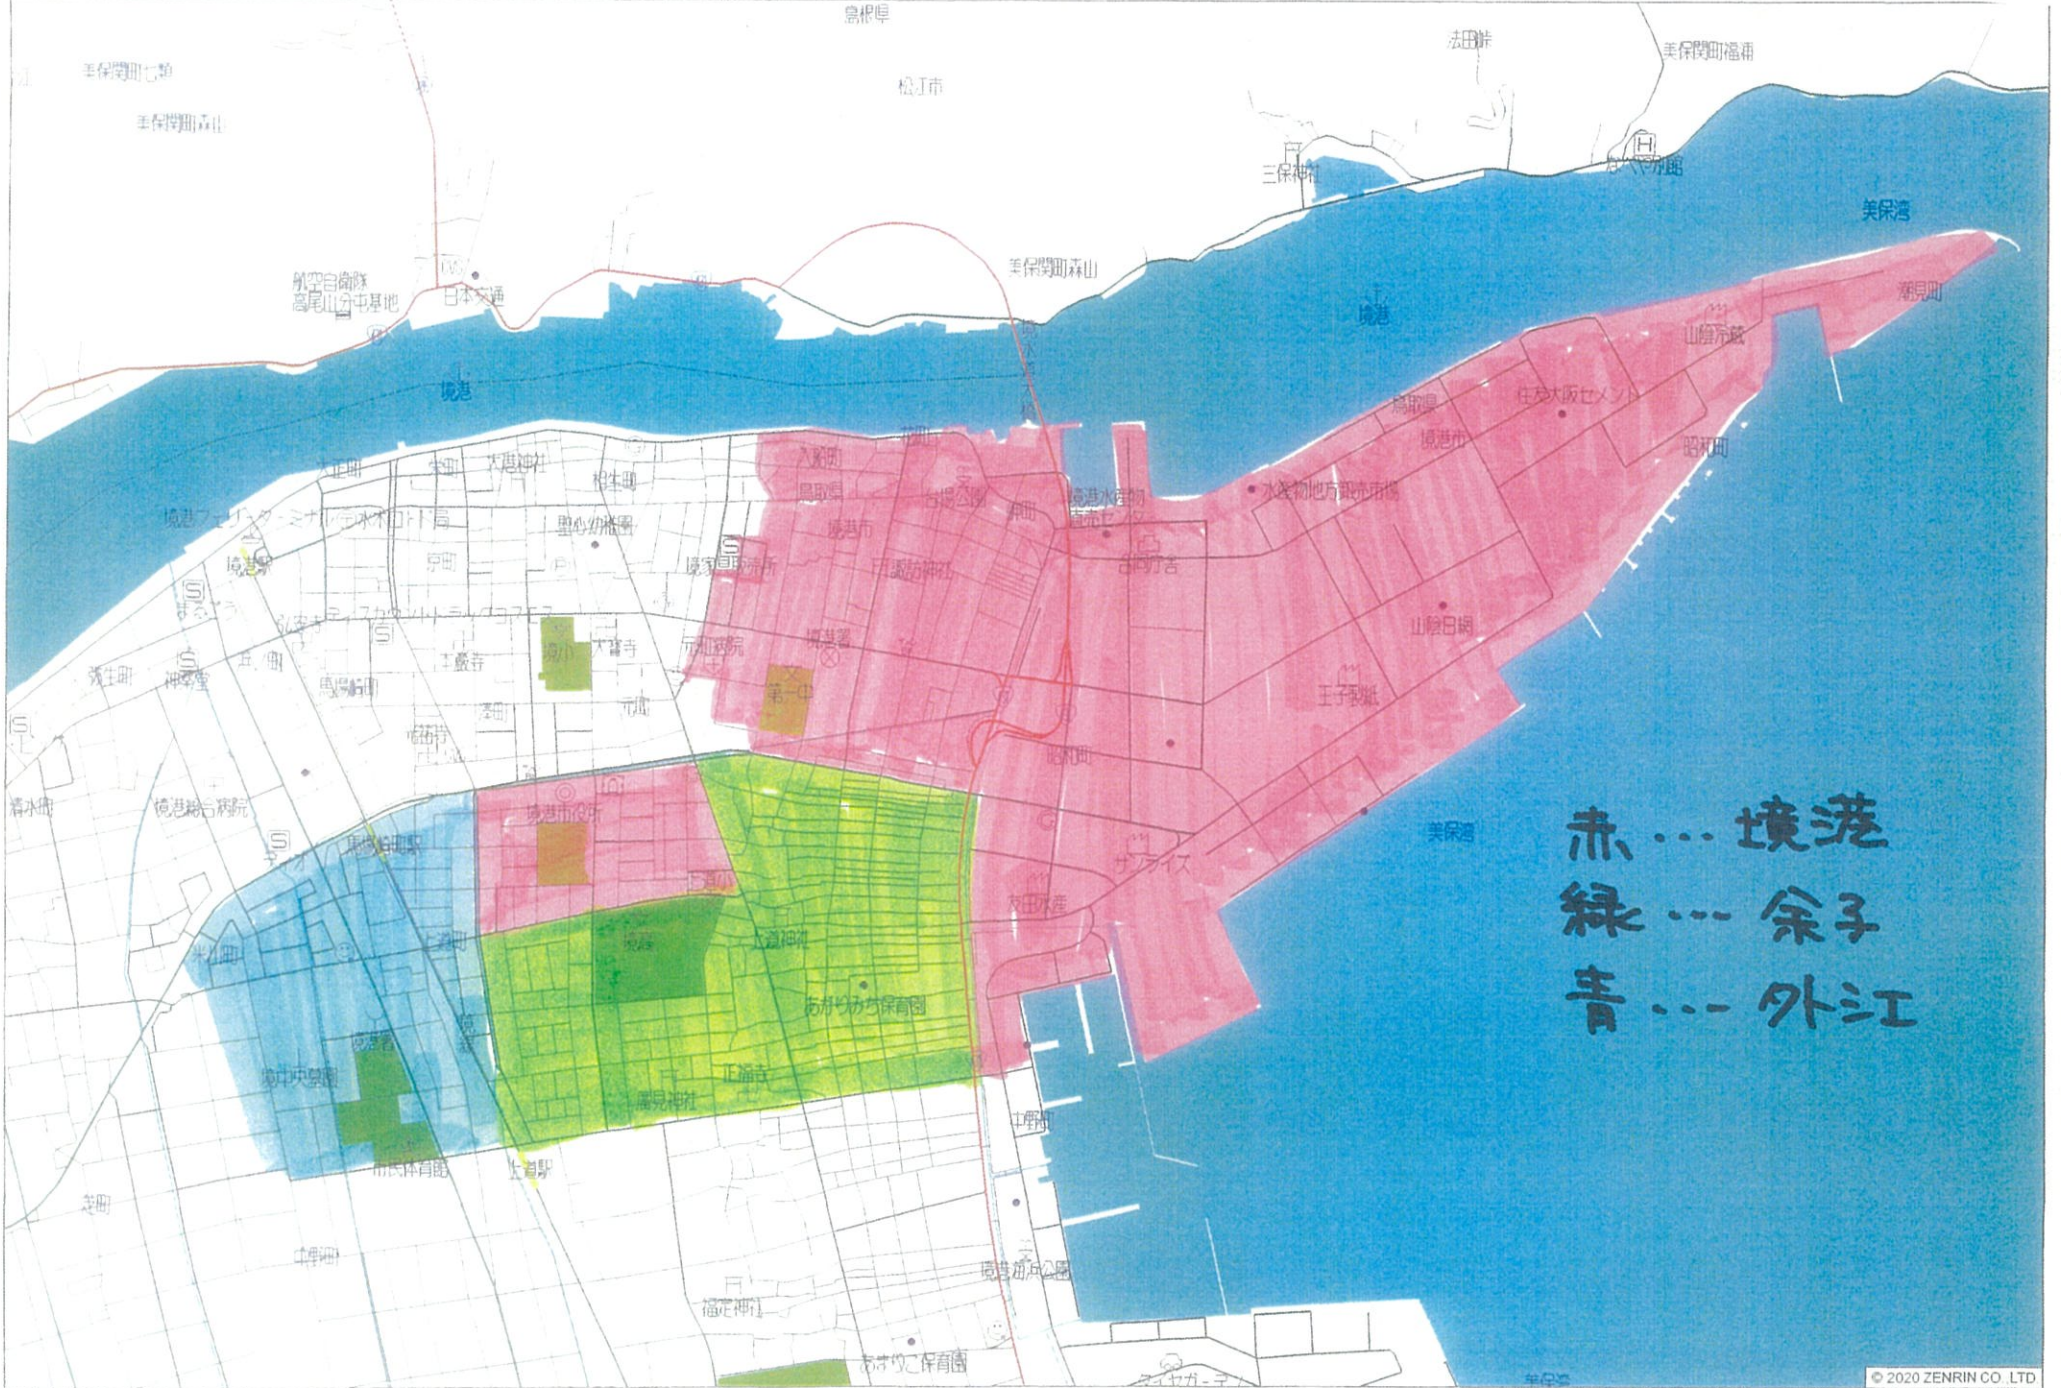

上道	エリア	1690
境港	相生町、朝日町、栄町、京町、大正町、末広町、大正町、中町、浜ノ町、東本町、日ノ出町、本町、松ヶ枝町、湊町、明治町、元町、弥生町、潮見町、東雲町、昭和町、入船町、花町、岬町、馬場崎町一部、蓮池町一部、米川町一部、上道町一部	720
余子	竹内団地、竹内町、福定町、美保町、高松町一部、中野町一部、上道町一部	730
外江	芝町、清水町、外江町、西工業団地、上道町一部、中野町一部、蓮池町一部、米川町一部、馬場崎一部	240

赤... 境港
 緑... 余子
 青... 外江